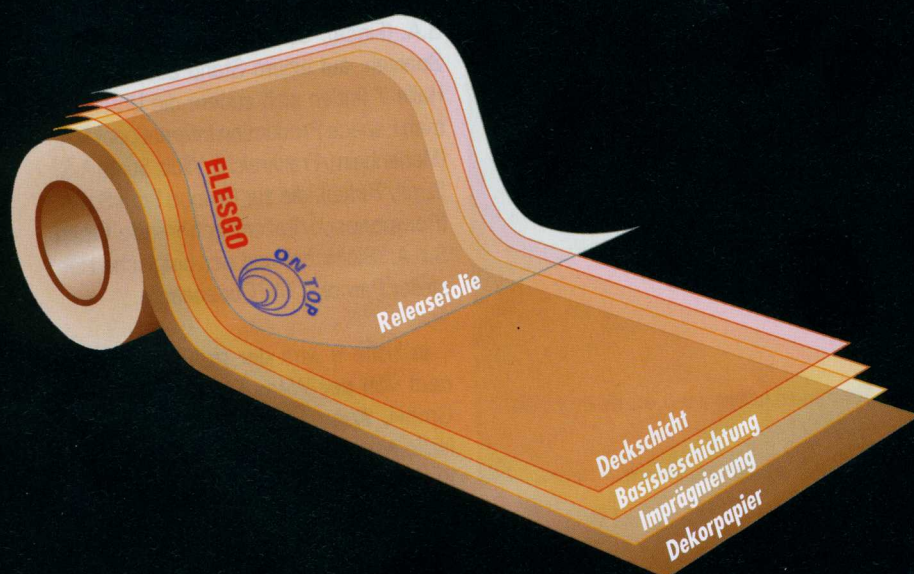

Oberflächen - Holzwerkstoffe

Baukonjunktur - DIY - Holzhandel

ELESGO®

Made by DTS.

Elektronenstrahlgehärtete Schichtstoffe für Laminatfußböden

- Verarbeitung von der Rolle in kontinuierlichen Prozessen
- 100 % melaminfrei, reine Acrylatharzimprägnierung und -Beschichtung
- Glanzgrade von 5 bis 90 – verschiedene Strukturen
- bis AC 5/Klasse 33 bei höchsten Kratzfestigkeiten